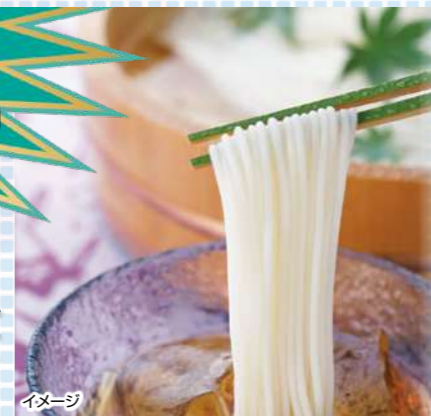

## お中元 ギフト

**YDC-50R**  
日清オイル &  
和調味料ギフト  
☆本体価格5,000円の品  
〈税込3,240円〉

**AKK-30V**  
京竹風庵  
京菓彩々  
☆本体価格3,000円の品  
〈税込2,268円〉

**DYK-30E**  
手延素麺  
揖保乃糸  
上級品ギフト  
☆本体価格3,000円の品  
〈税込2,430円〉

**YDA-35E**  
AGF  
インスタント  
コーヒー  
バラエティギフト  
☆本体価格3,500円の品  
〈税込3,024円〉